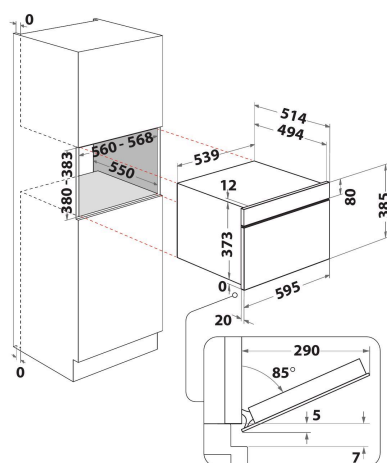

AMW 730/IX

12NC: 858773001900

Штрих-код (EAN) код: 8003437394768

Whirlpool

SENSING THE DIFFERENCE

- Технологія 6TH Sense
- 6TH Sense з функцією CRISP та тарілкою CRISP
- Функція Crisp
- Об'єм камери 31 л
- Jet меню crisp
- Турбо старт: швидкий розігрів їжі
- Турбо розморозка: швидкий розігрів
- 1000 мікрохвильова піч (B)
- Поворотна ручка
- Діаметр поворотного столу - 32 см.
- Фронтальна вентиляція
- Відкриття донизу
- Тарілка Crisp та ручка до тарілки Crisp
- Функція Crisp Function з тарілкою Crisp
- Вибрані рецепти
- 3 режими приготування: Мікрохвилі, Гриль, Crisp
- Решітка для режиму Гриль

ОСНОВНІ ХАРАКТЕРИСТИКИ

Група продуктів	Мікрохвильовий
Комерційний код	AMW 730/IX
Основний колір продукту	Нержавіюча сталь
Тип мікрохвильової печі	Спосіб приготування: мікрохвилі + гриль
Тип конструкції	Вбудована
Тип управління	Електронне
Тип управління	LCD
Додатковий режим приготування: Гриль	Так/Є
Crisp	Так/Є
Пара	Ні
Додатковий режим приготування: Вентилятор	Ні
Годинник	Так/Є
Автоматичні програми	Так/Є
Висота продукту	385
Ширина продукту	595
Глибина продукту	468
Мінімальна висота ніші	380
Мінімальна ширина ніші	556
Глибина ніші	550
Вага нетто (кг)	27
Об'єм духової шафи (л)	31
Поворотний стіл	Так/Є
Діаметр поворотного столу (мм)	325
Вбудована система очищення	Ні